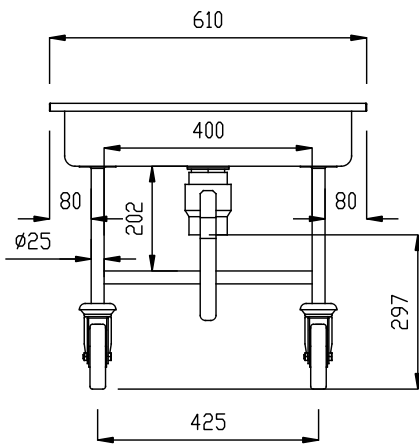

#### Product Nr. \_\_\_\_\_

Verrijdbare spoelbak met afgeronde hoeken en omgezette bovenrand, vervaardigd van roestvrijstaal AISI304. De spoelbak met inwendige afmetingen van 530x530x120 mm, geschikt voor het plaatsen van een 500x500 mm afwaskorf. Afvoerafsluiter met kogelkraan en draaihandel. Geplaatst op een gelast roestvrijstalen buisframe Ø25 mm. 4 zwenkwielen Ø125 mm, 2 met rem.

### Uitvoering

- Frame van roestvrijstalen buis 25 mm, volledig gelast.
- De bak is geschikt voor los bestek of een afwaskorf van 500x500 mm.
- Model voorzien van een afvoerkraan met draaihandel.
- Vier zwenkwielen Ø125 mm, waarvan 2 met rem, voorzien van kunststof bumpers.

### Constructie

- Volledig van roestvrijstaal 1.4301 (AISI304).

Goedkeuring \_\_\_\_\_

Front aanzicht

Zij aanzicht

D = Afvoer

Boven aanzicht

### Algemene gegevens

Externe afmetingen, lengte	
361264 (SSTR06)	610 mm
Externe afmetingen, breedte	610 mm
Externe afmetingen, hoogte	550 mm
Wiel materiaal	Verzinkt
Wiel diameter	Ø 125
Gewicht, netto	20 kg