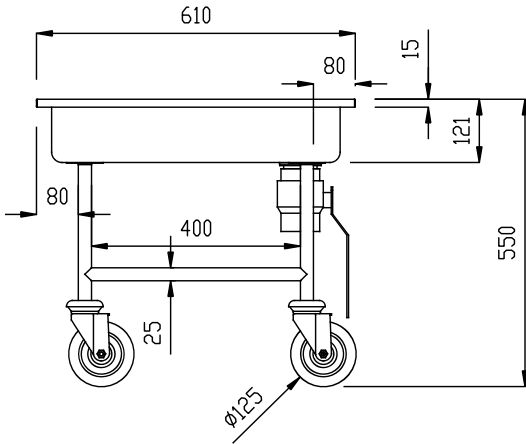

#### Product Nr. \_\_\_\_\_

Verrijdbare spoelbak met afgeronde hoeken en omgezette bovenrand, vervaardigd van roestvrijstaal AISI304. De spoelbak met inwendige afmetingen van 530x530x120 mm, geschikt voor het plaatsen van een 500x500 mm afwaskorf. Afvoerafsluiter met kogelkraan en draaihandel. Geplaatst op een gelast roestvrijstalen buisframe Ø25 mm. 4 zwenkwielen Ø125 mm, 2 met rem.

### Uitvoering

- Frame van roestvrijstalen buis 25 mm, volledig gelast.
- De bak is geschikt voor los bestek of een afwaskorf van 500x500 mm.
- Model voorzien van een afvoerkraan met draaihandel.
- Vier zwenkwielen Ø125 mm, waarvan 2 met rem, voorzien van kunststof bumpers.

### Constructie

- Volledig van roestvrijstaal 1.4301 (AISI304).

Goedkeuring \_\_\_\_\_

Front aanzicht

Zij aanzicht

D = Afvoer

Boven aanzicht

### Algemene gegevens

Externe afmetingen, lengte	
361264 (SSTR06)	610 mm
Externe afmetingen, breedte	610 mm
Externe afmetingen, hoogte	550 mm
Wiel materiaal	Verzinkt
Wiel diameter	Ø 125
Gewicht, netto	20 kg