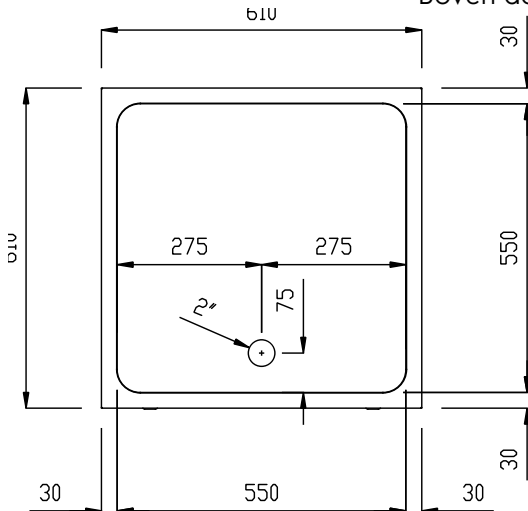

#### Product Nr. \_\_\_\_\_

Verrijdbare spoelbak met afgeronde hoeken en omgezette bovenrand, vervaardigd van roestvrijstaal AISI304. De spoelbak met inwendige afmetingen van 530x530x120 mm, geschikt voor het plaatsen van een 500x500 mm afwaskorf. Afvoerafsluiter met kogelkraan en draaihandel. Geplaatst op een gelast roestvrijstalen buisframe Ø25 mm. 4 zwenkwielen Ø125 mm, 2 met rem.

### Uitvoering

- Frame van roestvrijstalen buis 25 mm, volledig gelast.
- De bak is geschikt voor los bestek of een afwaskorf van 500x500 mm.
- Model voorzien van een afvoerkraan met draaihandel.
- Vier zwenkwielen Ø125 mm, waarvan 2 met rem, voorzien van kunststof bumpers.

### Constructie

- Volledig van roestvrijstaal 1.4301 (AISI304).

Goedkeuring \_\_\_\_\_

Front aanzicht

Zij aanzicht

D = Afvoer

Boven aanzicht

### Algemene gegevens

Externe afmetingen, lengte	
361264 (SSTR06)	610 mm
Externe afmetingen, breedte	610 mm
Externe afmetingen, hoogte	550 mm
Wiel materiaal	Verzinkt
Wiel diameter	Ø 125
Gewicht, netto	20 kg